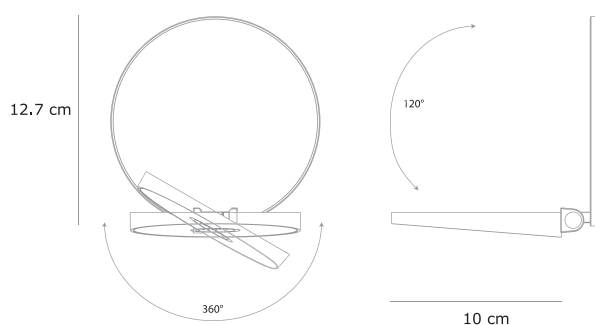

## SHOWROOM

GETAMA / IN-LIGHT  
 Frederiksgade 1, 3.  
 Åben efter aftale  
 1265 København K.

Gravy væglampen bevarer sin kreative brugerdefinerede æstetik samtidig med at være effektiv og funktionel. Lampehovedet kan drejes 360 grader og kan vippe forover og bruges som omgivende lys eller vendes nedad og anvendes som direkte arbejdslys. Lampen tændes/slukkes ved tryk i midten af LED hovedet; tryk og hold for at regulere lysstyrken. Lampen kan beklædes med plader efter ønske; vælg mellem malede overflader, træfiner eller filt, for at matche ethvert interiør.

## Dimensioner