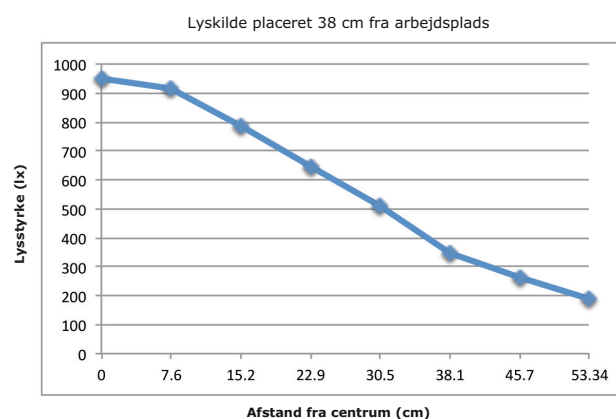

Fotometri

Miljøhensyn

Aluminiumkabinettet er fuldt genanvendeligt
Alle farver bruger vandbaseret maling
Al karton i emballagen er FSC certificeret
LED-lysene indeholder ikke kviksølv

Energieffektivitetsklasse EU Nr. 874/2012

A, A+, A++

Dette lysarmatur har indbyggede diodelyskilder. Lysarmaturets lyskilder kan ikke udskiftes.