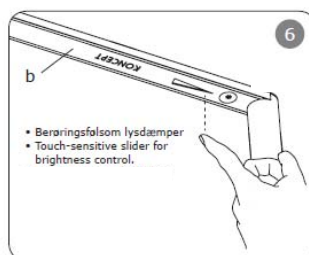

Dimensioner

Er du i København – så husk at besøge GETAMAs og IN-LIGHTS showroom

FREDERIKSGADE 1, 3.sal – 1265 København K.

På 740 kvadratmeter med udsigt over Frederiksstaden viser vi alle Koncept lamperne sammen med møbler tegnet af Wegner, Nissen & Gehl, Gammelgaard, Nana Ditzel m.fl.