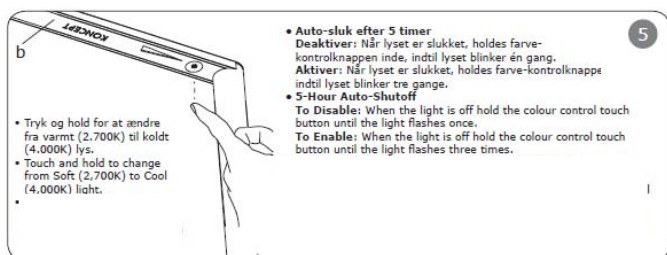

Dimensioner

Er du i København – så husk at besøge GETAMAs og IN-LIGHTS showroom

FREDERIKSGADE 1, 3.sal – 1265 København K.

På 740 kvadratmeter med udsigt over Frederiksstaden viser vi alle Koncept lamperne sammen med møbler tegnet af Wegner, Nissen & Gehl, Gammelgaard, Nana Ditzel m.fl.