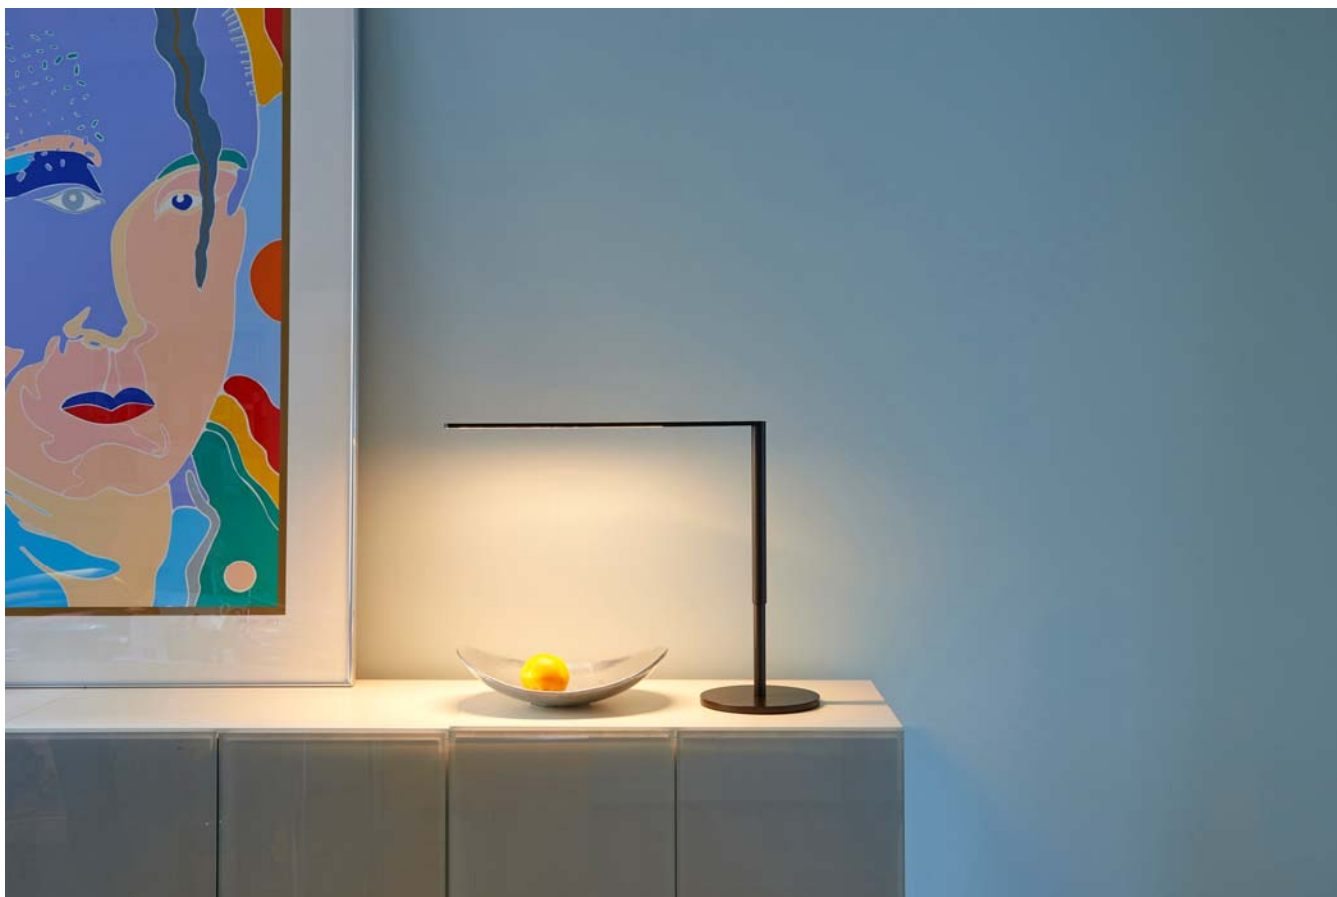

LADY7

Lady7 er designet med en fin, tynd silhuet og giver et lækkert lineært lys på skrivebordet eller i rummet – de rene linjer gør Lady7 perfekt i ethvert miljø.

Alle komponenter er gemt inden i en enkel, retvinklet form, der afspejles i en stilfuld silhuet – en fryd for øjet!

Lampehovedet kan svinges 360 grader og indstilles teleskopisk i højden, og den indbyggede lysdæmper har trinløs regulering.

Farvetemperaturen kan justeres fra 2.700K til 4.000K.

Både bord- og gulvlampen har indbygget USB port for opladning af mobiltelefon eller tablet