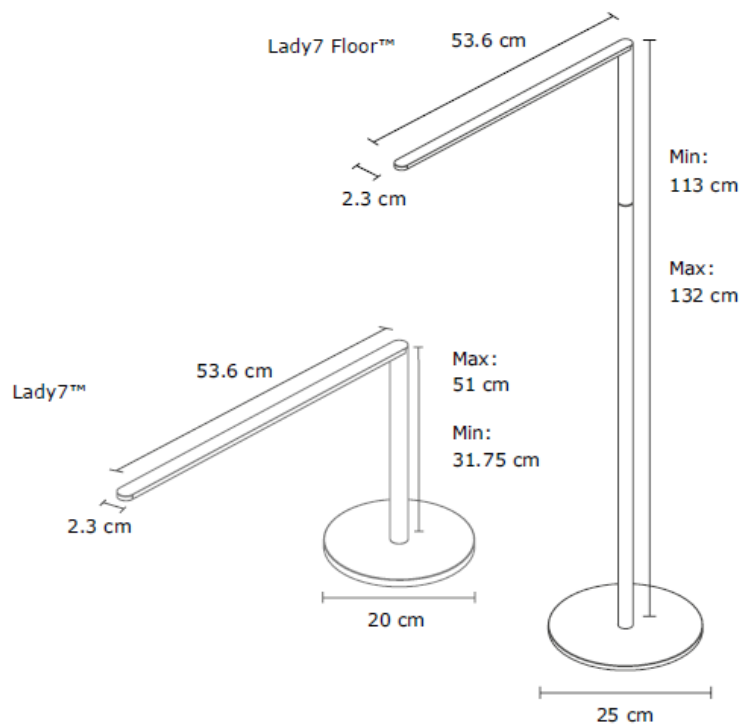

Alle komponenter er gemt inden i en enkel, retvinklet form, der afspejles i en stilfuld silhuet – en fryd for øjet!

Lampehovedet kan svinges 360 grader og indstilles teleskopisk i højden, og den indbyggede lysdæmper har trinløs regulering.

Features som bordlampen.

 
Metallisk Sølv
Sort

Dimensioner

Er du i København – så husk at besøge GETAMAs og IN-LIGHTS showroom

FREDERIKSGADE 1, 3.sal – 1265 København K.

På 740 kvadratmeter med udsigt over Frederiksstaden viser vi alle Koncept lamperne sammen med møbler tegnet af Wegner, Nissen & Gehl, Gammelgaard, Nana Ditzel m.fl.