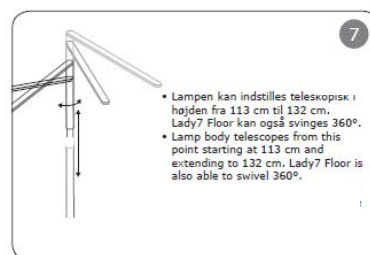

Dimensioner

Er du i København – så husk at besøge GETAMAs og IN-LIGHTS showroom

FREDERIKSGADE 1, 3.sal – 1265 København K.

På 740 kvadratmeter med udsigt over Frederiksstaden viser vi alle Koncept lamperne sammen med møbler tegnet af Wegner, Nissen & Gehl, Gammelgaard, Nana Ditzel m.fl.