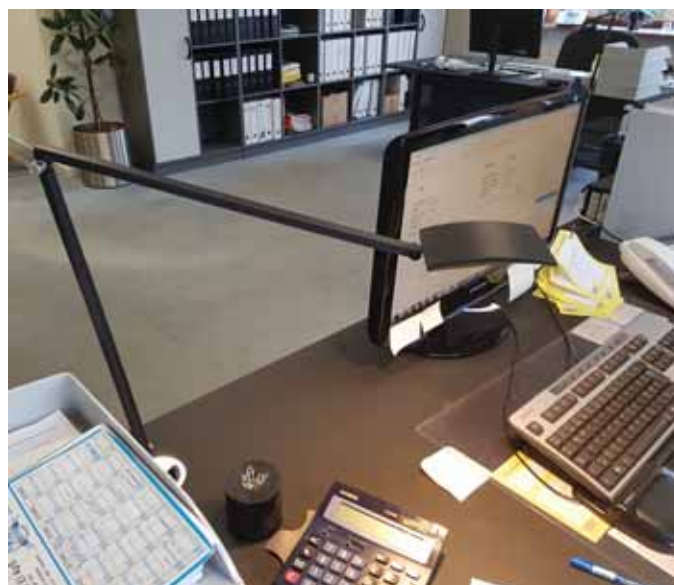

Strømforbrug:	5.5 W
Antal LED:	48 LED
Levetid:	50,000 timer
Farvetemperatur.:	Variabel fra 2.700K til 5.000K
Farvegengivelse (CRI):	83
Lumen:	540
Lysdæmper:	Indbygget føler
Lysregulering:	Trinløs
Bevægelsessensor:	Indbygget
Standardfarver *:	Metallisk Sort, Sølv, Hvid
Materiale:	Aluminium / Plastik
Ledningsfarve:	Sort
Ledningslængde:	Ca. 200 cm + 180 cm fra transformer
Transformer (inkluderet):	100-240 V, 50/60 Hz, CE Certificeret

*Specialfarver fremstilles mod tillæg