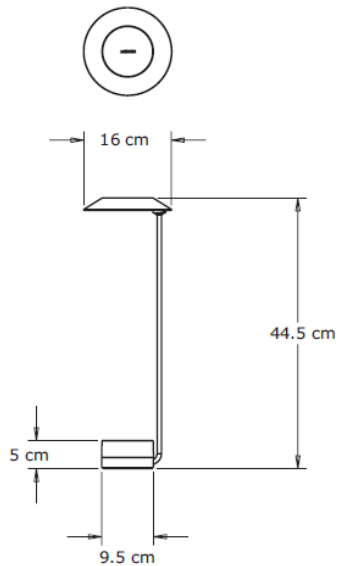

Strømforbrug:	8W
Farvetemperatur:	3000K
Farvegengivelse CRI:	90
Lumen:	400
Lysdæmper:	Indbygget føler, trinløs
USB port i fod:	For opladning af mobiltlf. og tablets
Standardfarver:	Hvid, sort og silver
	Specialfarver mod tillæg

IN-LIGHT

T: +45 4089 8602
M: info@in-light.dk
W: www.in-light.dk

SHOWROOM

GETAMA / IN-LIGHT
Frederiksgade 1, 3.
1265 København K.
Åben efter aftale