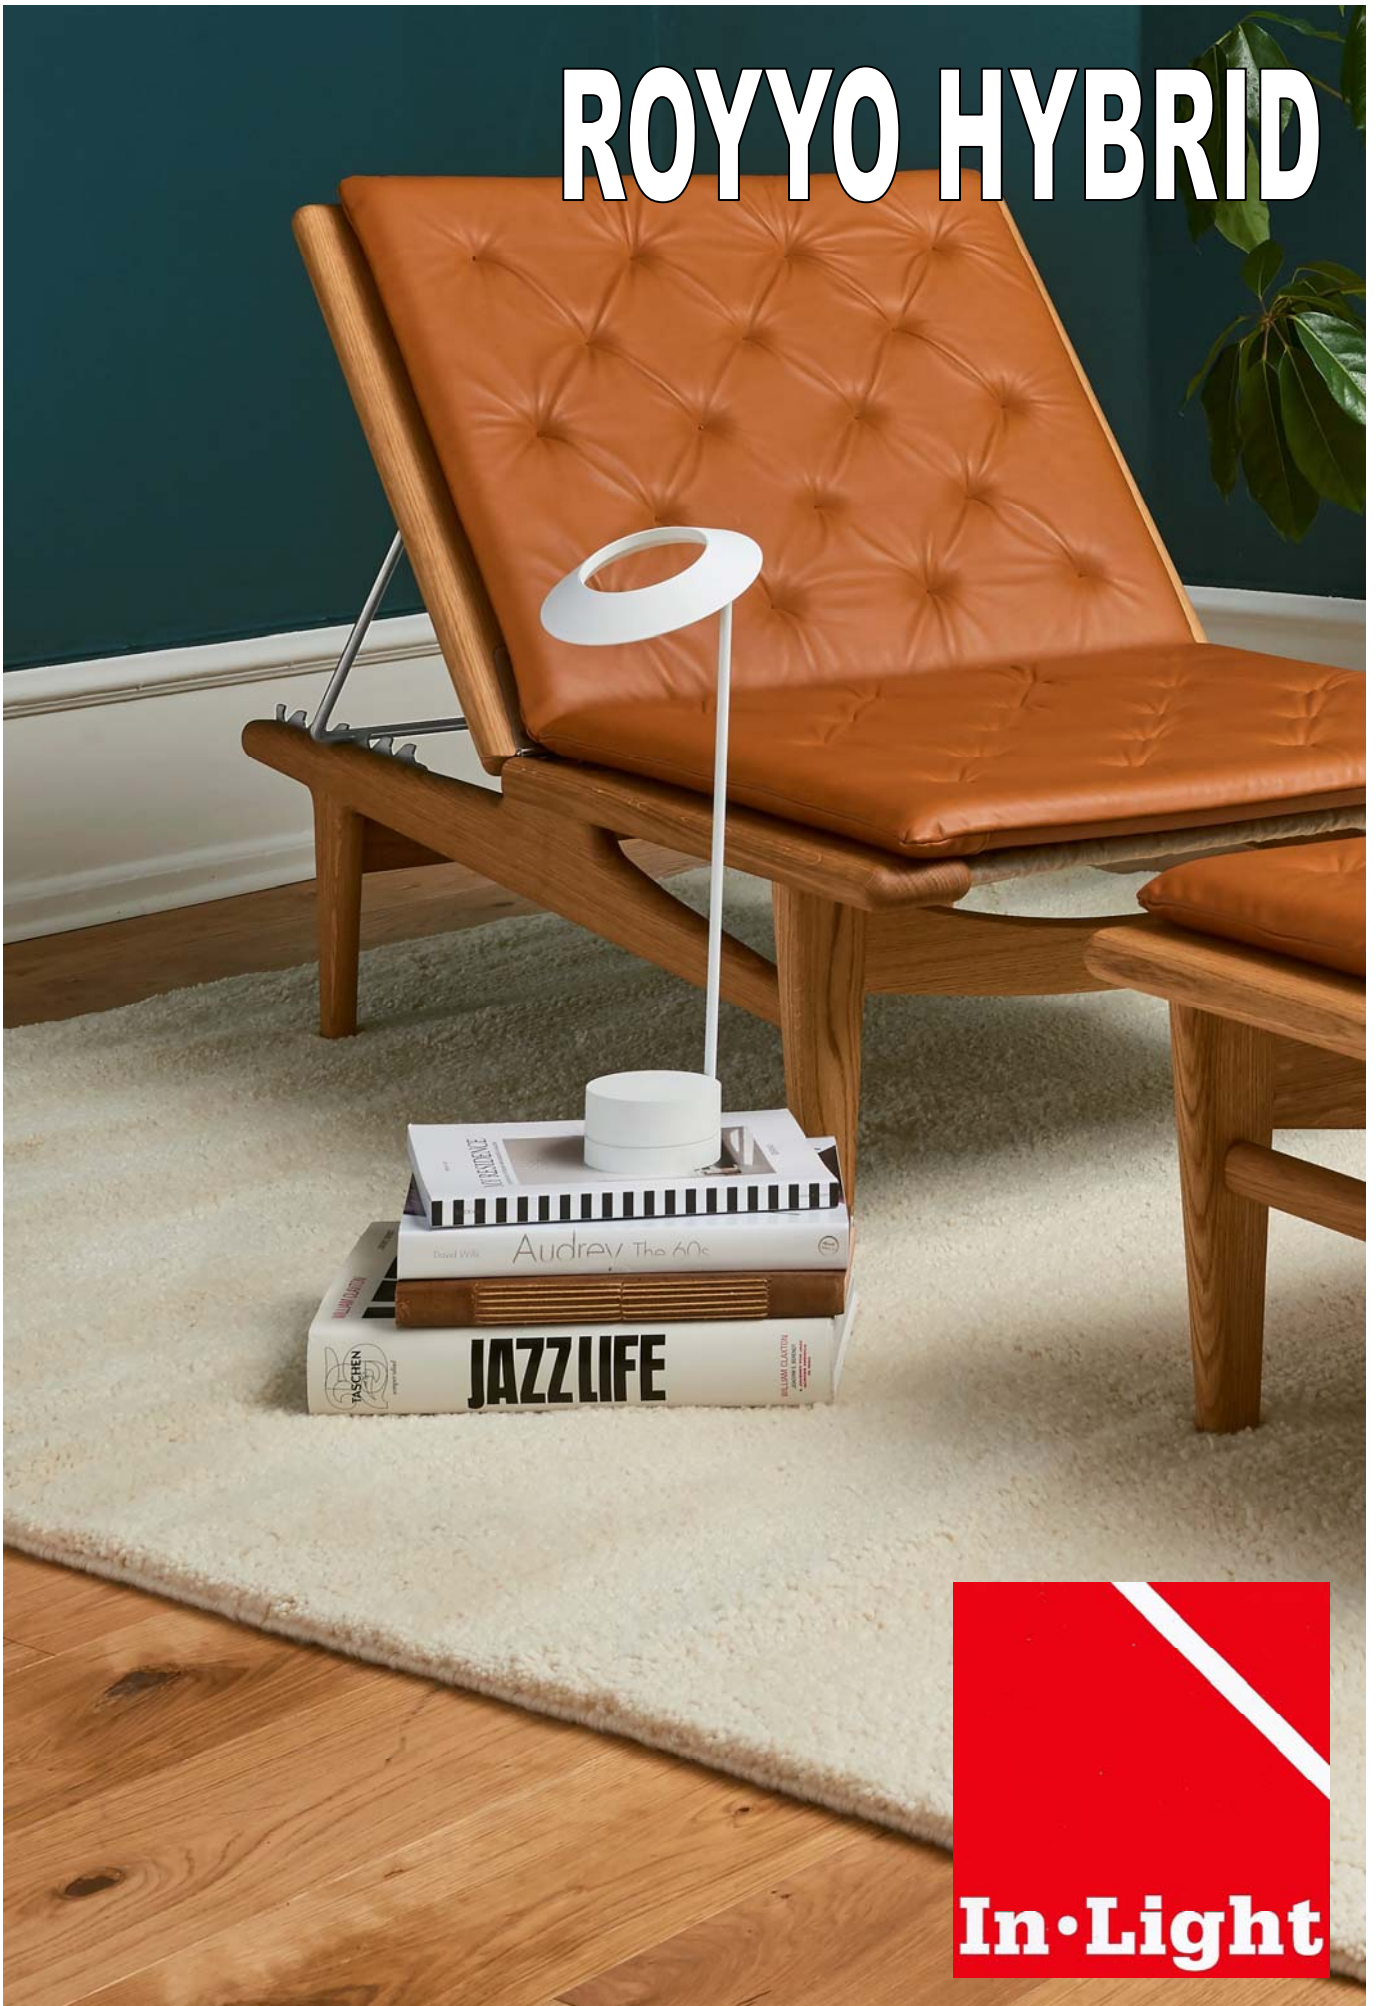

ROYYO HYBRID

In·Light

KONCEPT

KONCEPT

Koncept blev en realitet, da Peter Ng og hans to sønner Kenneth Ng og Edmund Ng i 2002 slog sig sammen for at udnytte mange års erfaring inden for produktion og industrielt design.