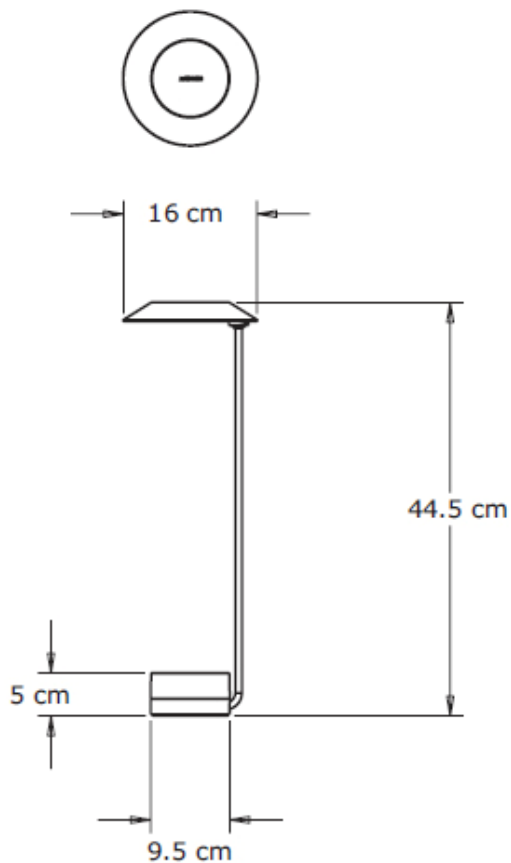

ROYYO HYBRID